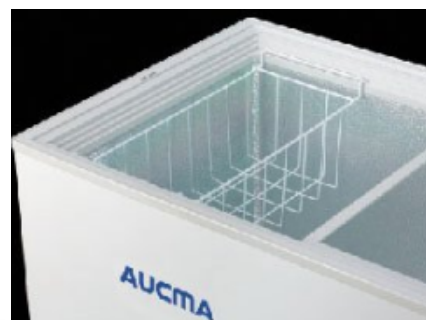

## Бытовая морозильная камера BC/BD-237

Характерная черта

Утопленная ручка  
Стильные панели  
управления  
Внутренняя  
раздвижная стеклянная  
дверь

Низкое энергопотребление и шум

Не содержит  
хлорфторуглеродов  
Высокоэффективный  
компрессор и быстрое  
замораживание