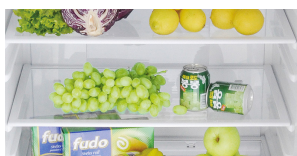

### BSD-162TM

Характерная черта

Без CFC

Корпус шкафа PCM и  
дверной корпус PCM / VCM

Сменная и простая в очистке  
прокладка дверцы  
Морозильная камера,  
установка сверху

Высокоэффективный  
компрессор и быстрое  
замораживание